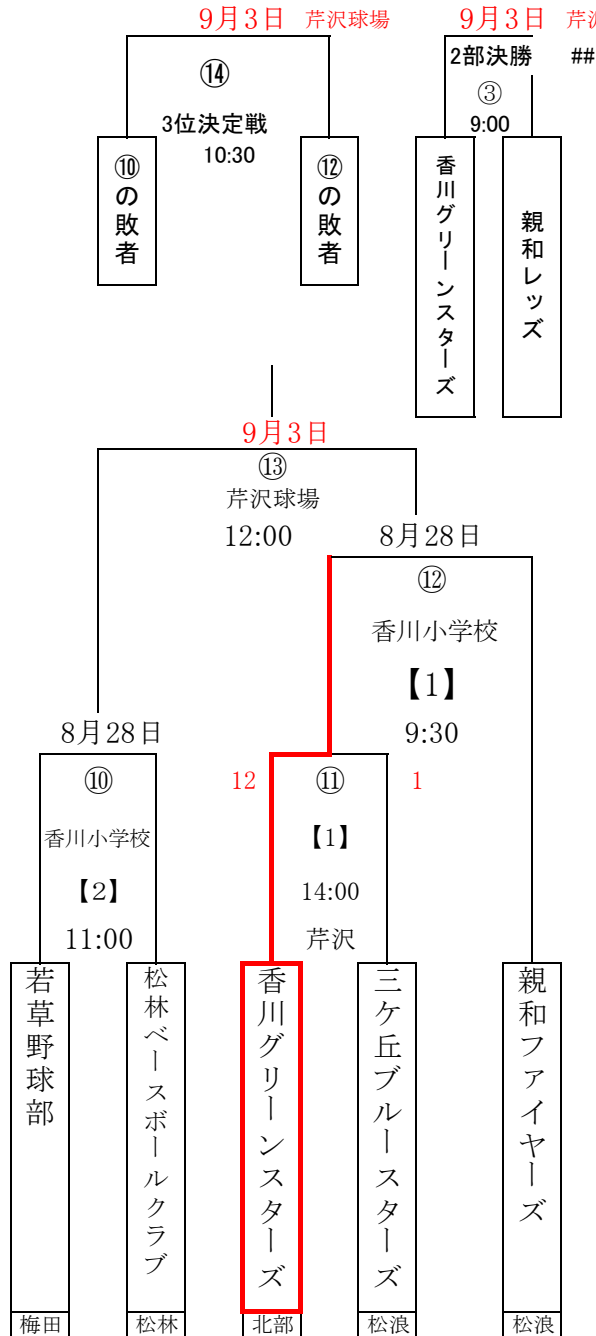

第35回 茅ヶ崎市スポーツ少年団種目別交流大会【野球の部】一部・二部

会場 香川小学校 入場 8時30分から 受付8時30分～9時00分

8月28日	開始	試合番号	試合	1塁側	3塁側	球審・2塁	1塁・3塁	審判	会場担当
第一試合	9:30	1部 ⑫	1	香川グリーンスタース	親和ファイヤーズ	若草	松林	2	香川(田邊)
第二試合	11:00	1部 ⑩	2	若草野球部	松林BBC	香川	親和	1	

会場 芹沢球場 入場 8時00分から 受付8時30分～9時00分

9月3日	開始	試合番号	試合	1塁側	3塁側	球審・2塁	1塁・3塁	審判	会場担当
第一試合	9:00	2部 ③	1	香川グリーンスタース	親和レッズ				本部(増川)
第二試合	10:30	1部 ⑭	2	⑩の敗者	⑫の敗者				
第三試合	12:00	1部 ⑬	3	⑩の勝者	⑫の勝者	野球協会			